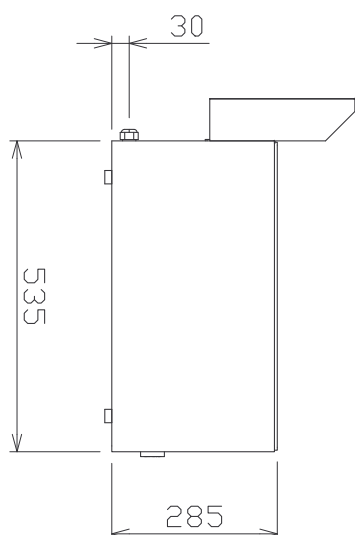

Sporák elektrický 4x plotýnka bez podstavby 400 V

Model	Sap kód	00004089
SP 60 ELS	Skupina artiklů	Sporáky

- Typ spotřebiče: Elektrické zařízení
- Příkon zóny 1 [kW]: 2
- Příkon zóny 2 [kW]: 2
- Příkon zóny 3 [kW]: 2
- Příkon zóny 4 [kW]: 2
- Stupeň krytí ovládacích prvků: IPX4
- Materiál: AISI 304 vrchní deska, AISI 430 opláštění

Sap kód	00004089	Napájení	400 V / 3N - 50 Hz
Šířka netto [mm]	658	Počet zón	4
Hloubka netto [mm]	609	Příkon zóny 1 [kW]	2
Výška netto [mm]	290	Příkon zóny 2 [kW]	2
Hmotnost netto [kg]	25.00	Příkon zóny 3 [kW]	2
Příkon elektrický [kW]	8.000	Příkon zóny 4 [kW]	2

Technický list

Technický výkres

Sporák elektrický 4x plotýnka bez podstavby 400 V

Model

Sap kód

00004089

SP 60 ELS

Skupina artiklů

Sporáky

SP-30,60 ELS