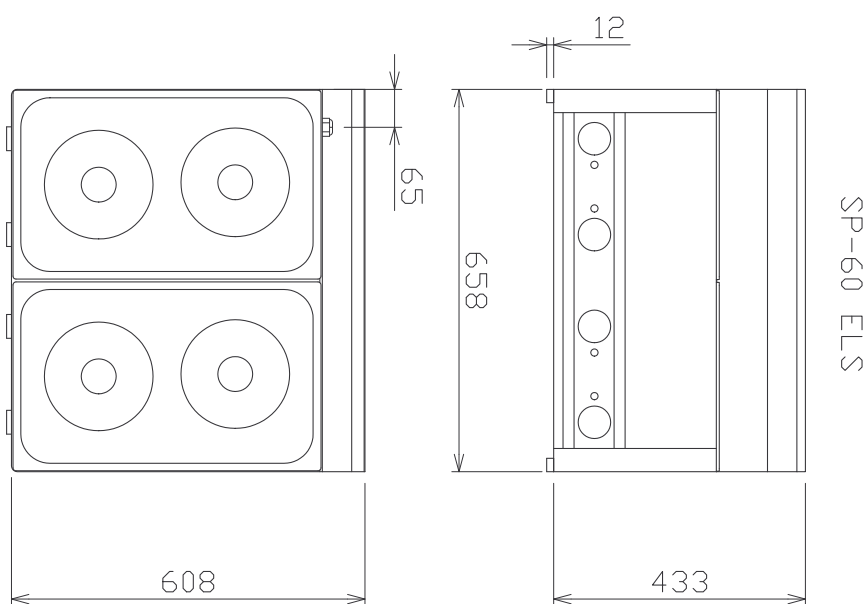

Sporák elektrický 4x plotýnka bez podstavby 400 V

Model	Sap kód	00004089
SP 60 ELS	Skupina artiklů	Sporáky

- Typ spotřebiče: Elektrické zařízení
- Příkon zóny 1 [kW]: 2
- Příkon zóny 2 [kW]: 2
- Příkon zóny 3 [kW]: 2
- Příkon zóny 4 [kW]: 2
- Stupeň krytí ovládacích prvků: IPX4
- Materiál: AISI 304 vrchní deska, AISI 430 opláštění

Sap kód	00004089	Napájení	400 V / 3N - 50 Hz
Šířka netto [mm]	658	Počet zón	4
Hloubka netto [mm]	609	Příkon zóny 1 [kW]	2
Výška netto [mm]	290	Příkon zóny 2 [kW]	2
Hmotnost netto [kg]	25.00	Příkon zóny 3 [kW]	2
Příkon elektrický [kW]	8.000	Příkon zóny 4 [kW]	2

Technický list

Technický výkres

Sporák elektrický 4x plotýnka bez podstavby 400 V

Model

Sap kód

00004089

SP 60 ELS

Skupina artiklů

Sporáky

SP-30,60 ELS